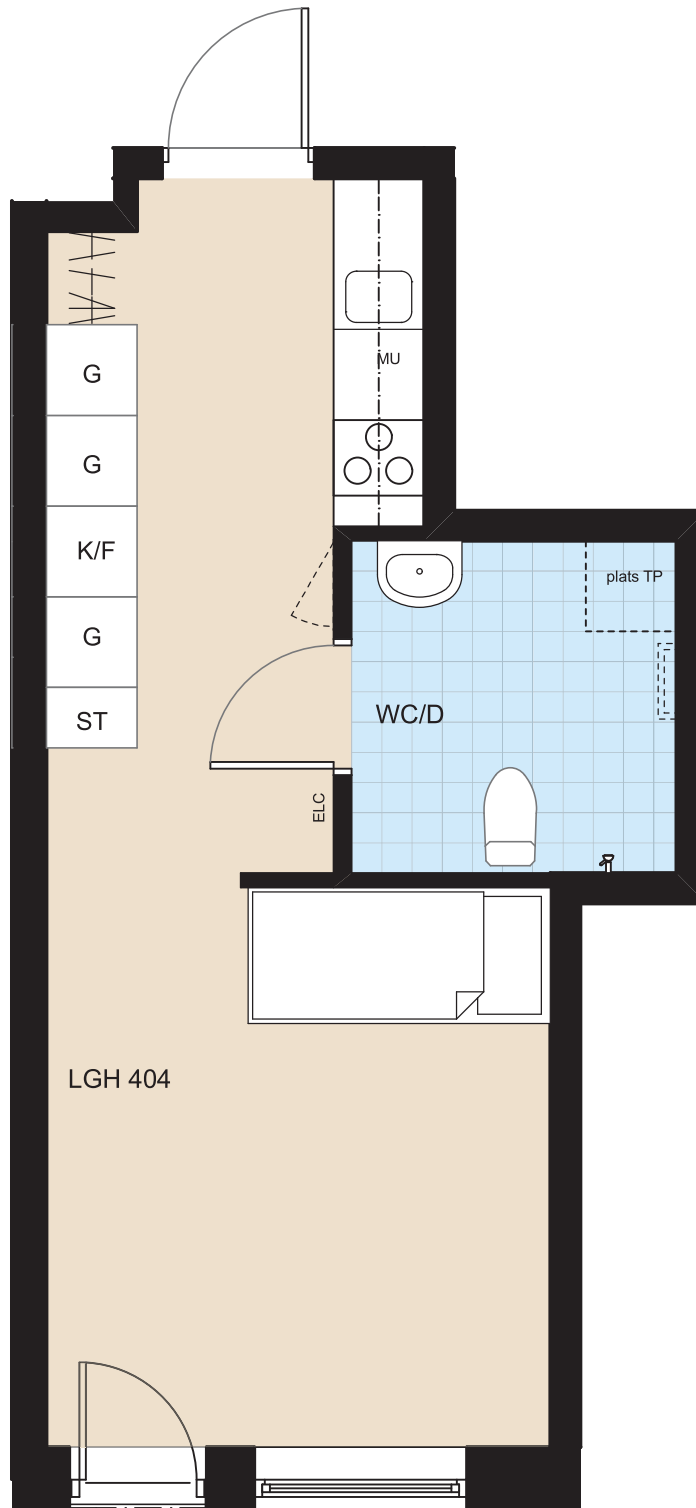

LGH. NR: 404
ca 28 kvm

FÖRKLARINGAR

G	GARDEROB
L	LINNESKÅP
ST	STÄDSKÅP
⚡	SPIS
K/F	KYL/FRYS
TP	TVÄTTPELARE
MU	MIKRO/ UGN
ELC	ELCENTRAL